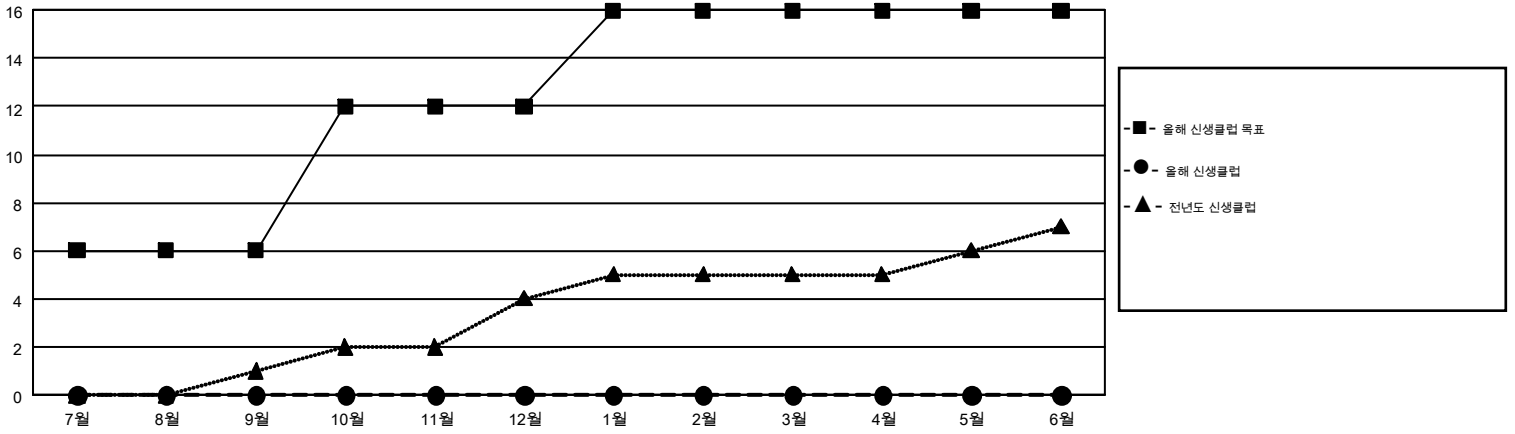

GMT MONTHLY MEMBERSHIP PROGRESS REPORT

Results as of: 7/31/2018

Multiple District 356

LOCATION: REPUBLIC OF KOREA

GMT: CHUL-JAE LEE

헌장지역 GMT 5

클럽				회원 1인당			
결과- 2018-2019				결과- 2018-2019			
사분기	신생클럽 목표	신생클럽	해산된 클럽	사분기	회원 순증가 목표	실제 회원증가	실제 퇴회 회원 수(전출입 포함)
7월/8월/9월	6	0	0	7월/8월/9월	804	791	469
10월/11월/12월	6	0	0	10월/11월/12월	584	0	0
1월/2월/3월	4	0	0	1월/2월/3월	415	0	0
4월/5월/6월	0	0	0	4월/5월/6월	-63	0	0

목표 및 누적 신생클럽 수

목표 및 누적 회원수

해산된 클럽: 0	1명 이상의 신입회원을 등록한 215 CLUBS OF 629	성별 분포
		남성 20,592 (81.54%)
		여성 4,663 (18.46%)
퇴회회원	누적 회원 데이터를 확인하시려면 여기에 클릭하십시오.	가족 단위 회원 총수 1,158
작고 2		회비 절반을 지불하는 가족회원 654
클럽해산 0		
기타 467		
합계 469		