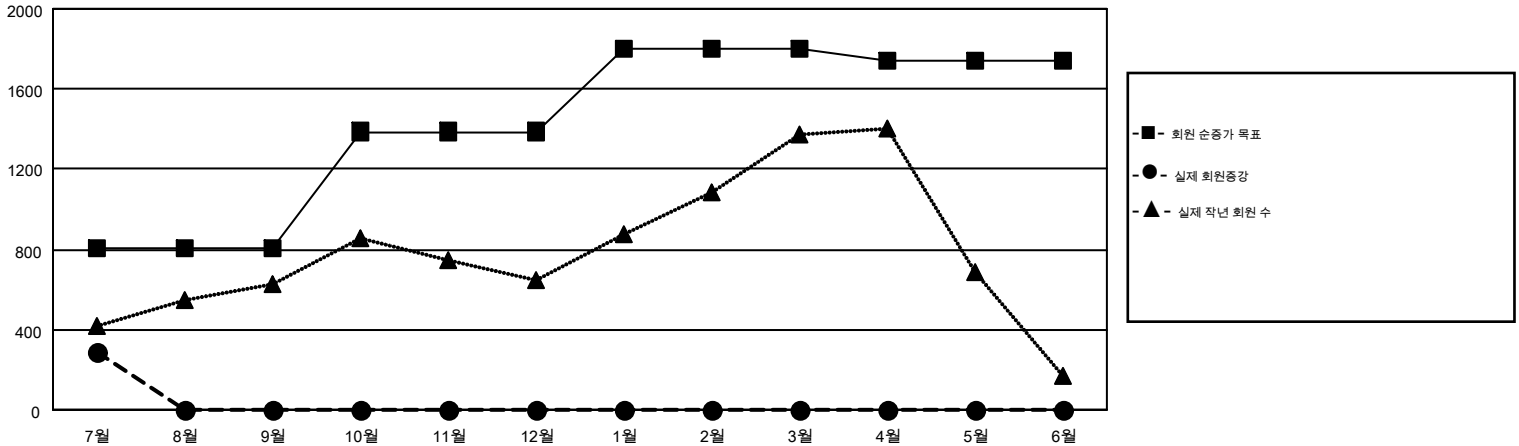

GMT MONTHLY MEMBERSHIP PROGRESS REPORT

Results as of: 7/31/2018

Multiple District 356

LOCATION: REPUBLIC OF KOREA

GMT: CHUL-JAE LEE

헌장지역 GMT 5

클럽				회원 1인당			
결과- 2018-2019				결과- 2018-2019			
사분기	신생클럽 목표	신생클럽	해산된 클럽	사분기	회원 순증가 목표	실제 회원증가	실제 퇴회 회원 수(전출입 포함)
7월/8월/9월	6	0	0	7월/8월/9월	804	791	469
10월/11월/12월	6	0	0	10월/11월/12월	584	0	0
1월/2월/3월	4	0	0	1월/2월/3월	415	0	0
4월/5월/6월	0	0	0	4월/5월/6월	-63	0	0

목표 및 누적 신생클럽 수

목표 및 누적 회원수

해산된 클럽: 0	1명 이상의 신입회원을 등록한 215 CLUBS OF 629	성별 분포
		남성 20,592 (81.54%)
		여성 4,663 (18.46%)
퇴회회원	누적 회원 데이터를 확인하시려면 여기에 클릭하십시오.	가족 단위 회원 총수 1,158
작고 2		회비 절반을 지불하는 가족회원 654
클럽해산 0		
기타 467		
합계 469		